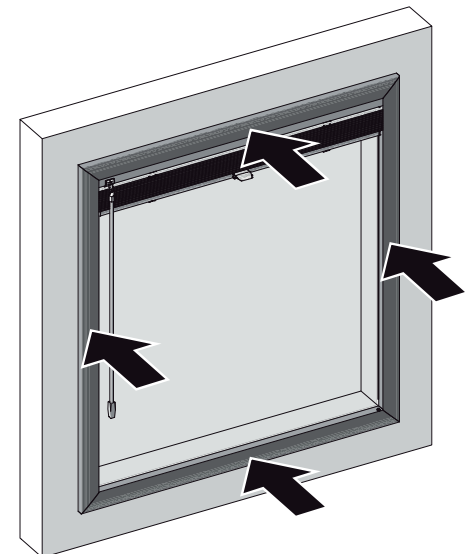

1

Maak het kozijn schoon / vetvrij en laat het geheel 5 min drogen.

2

Gebruik de meegeleverde primer en laat het geheel 5 min drogen.

3

4

5

6