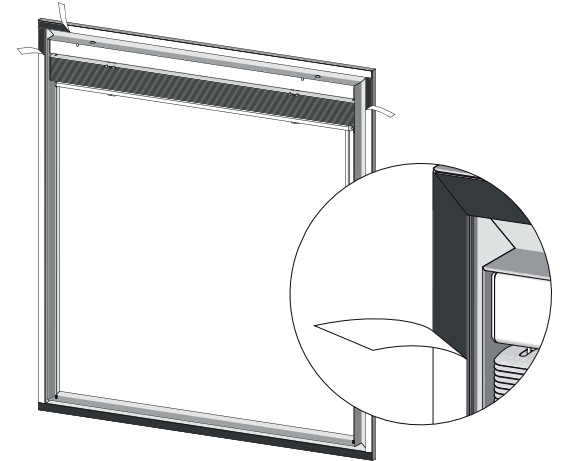

Montage instructie

Splendid Pliss - Day/Night - Latende - Lamella

1

Maak het kozijn schoon / vetvrij en laat het geheel 5 min drogen.

2

Gebruik de meegeleverde primer en laat het geheel 5 min drogen.

3

4