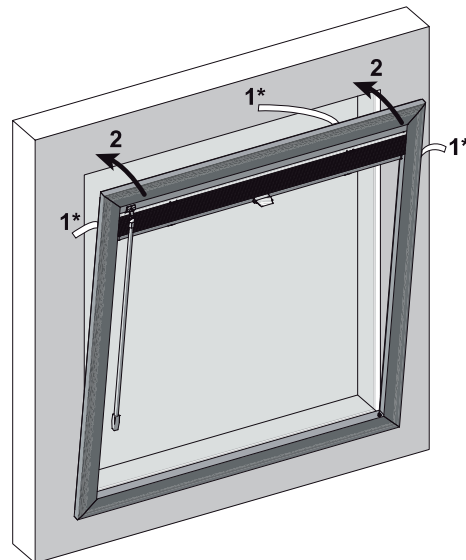

1

Maak het kozijn schoon / vetvrij en laat het geheel 5 min drogen.

2

Gebruik de meegeleverde primer en laat het geheel 5 min drogen.

3

4

5

6