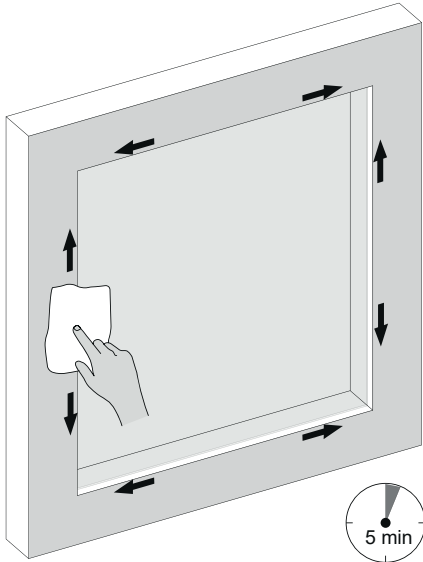

Montage instructie

Splendid Pliss - Day/Night - Latende - Lamella

1

Maak het kozijn schoon / vetvrij en laat het geheel 5 min drogen.

2

Gebruik de meegeleverde primer en laat het geheel 5 min drogen.

3

4