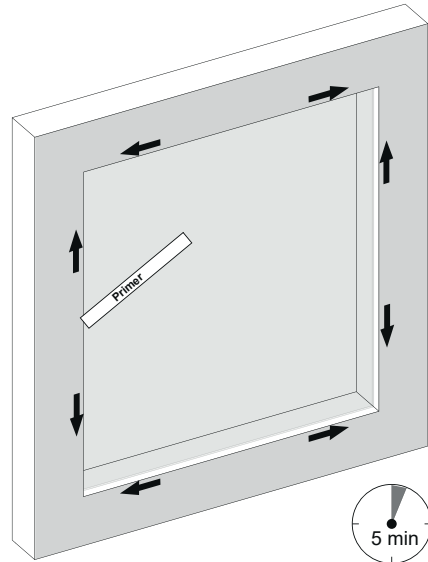

Montage instructie

Splendid Pliss - Day/Night - Latende - Lamella

1

Maak het kozijn schoon / vetvrij en laat het geheel 5 min drogen.

2

Gebruik de meegeleverde primer en laat het geheel 5 min drogen.

3

4