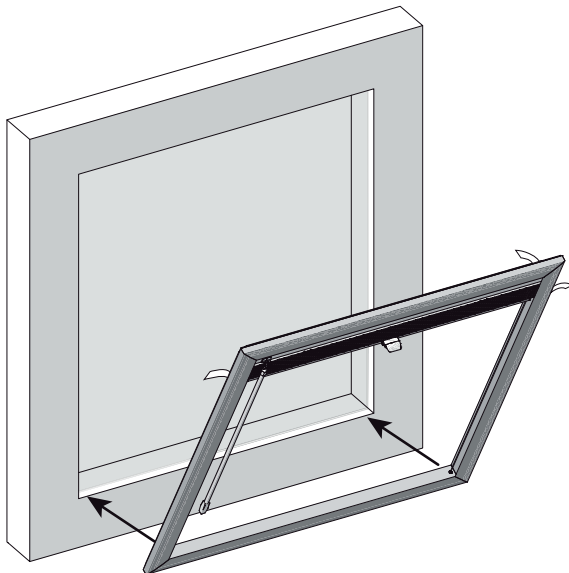

Montage instructie

Splendid Pliss - Day/Night - Latende - Lamella

1

Maak het kozijn schoon / vetvrij en laat het geheel 5 min drogen.

2

Gebruik de meegeleverde primer en laat het geheel 5 min drogen.

3

4