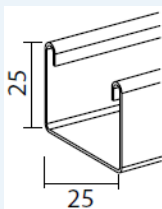

Productblad Alu 25mm

Algemene informatie

Materiaal: Aluminium 25mm

Afmetingen: Breedte: van 300 mm tot 2300 mm
Hoogte: van 400mm tot 2600mm
Max. oppervlakte 6 m2 (met motor ook 6m2)

Bij een breedte tot 350mm breed is de bediening gesplitst: optrekken aan de ene kant en tuimelen aan de andere kant
Vanaf 350mm breed kiest u of u de bediening Links of Rechts wenst

Kleuren: Zie website

Ladderkoord: De 25mm jaloezie kan alleen uitgevoerd worden met ladderkoord

Overige informatie

Een Lindehouten sierlijst is NIET standaard, deze kan tegen een meerprijs worden mee besteld.

Spandraad is alleen aan te raden als de jaloezie op een draaiend deel van raam / deur gemonteerd wordt.

Cassette
(totale diepte inclusief beugel is 4,5cm)

Onderlat

Spandraadbeugel

Berekening van de Pakkethoogte van een Aluminium 25mm jaloezie

3% van de hoogte plus 4cm (voor de cassette en onderlat)

Aantal ladderkoorden met gaten en optrekkoorden per jaloezie:

Breedte jaloezie (in mm)	Aantal ladderkoorden / gaten	Aantal optrekkoorden
300-399	2	2
400-799	2	2
800-1299	3	3
1300-1899	4	4
1900-2300	5	4