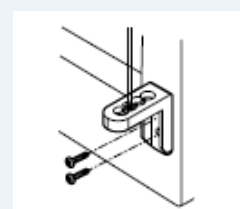

Productblad Alu 25mm

Algemene informatie

Materiaal: Aluminium 25mm

Afmetingen: Breedte: van 300 mm tot 2300 mm
Hoogte: van 400mm tot 2600mm
Max. oppervlakte 6 m2 (met motor ook 6m2)

Bij een breedte tot 350mm breed is de bediening gesplitst: optrekken aan de ene kant en tuimelen aan de andere kant
Vanaf 350mm breed kiest u of u de bediening Links of Rechts wenst

Montage: De jaloezie wordt opgehangen aan hoekbeugels. Deze kunnen zowel naar boven als naar achter gemonteerd worden, met 2 schroeven per beugel

Het is ook mogelijk om de jaloezie met klembeugels te bestellen (voor draai-kiepramen). Neemt u hiervoor contact op met onze klantenservice.

Spandraad is alleen aan te raden als de jaloezie op een draaiend deel van raam / deur gemonteerd wordt.

Cassette
(totale diepte inclusief beugel is 4,5cm)

Onderlat

Spandraadbeugel

Berekening van de Pakkethoogte van een Aluminium 25mm jaloezie

3% van de hoogte plus 4cm (voor de cassette en onderlat)

Aantal ladderkoorden met gaten en optrekkoorden per jaloezie:

Breedte jaloezie (in mm)	Aantal ladderkoorden / gaten	Aantal optrekkoorden
300-399	2	2
400-799	2	2
800-1299	3	3
1300-1899	4	4
1900-2300	5	4