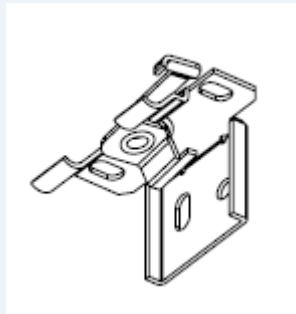

Productblad Alu 25mm

Algemene informatie

Materiaal: Aluminium 25mm

Afmetingen: Breedte: van 300 mm tot 2300 mm
Hoogte: van 400mm tot 2600mm
Max. oppervlakte 6 m2 (met motor ook 6m2)

Bij een breedte tot 350mm breed is de bediening gesplitst: optrekken aan de ene kant en tuimelen aan de andere kant
Vanaf 350mm breed kiest u of u de bediening Links of Rechts wenst

Montage: De jaloezie wordt opgehangen aan hoekbeugels. Deze kunnen zowel naar boven als naar achter gemonteerd worden, met 2 schroeven per beugel

Het is ook mogelijk om de jaloezie met klembeugels te bestellen (voor draai-kiepramen). Neemt u hiervoor contact op met onze klantenservice.