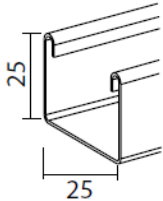

### Algemene informatie

Materiaal: Aluminium 25mm

Afmetingen: Breedte: van 300 mm tot 2300 mm  
Hoogte: van 400mm tot 2600mm  
Max. oppervlakte 6 m2 (met motor ook 6m2)

Bij een breedte tot 350mm breed is de bediening gesplitst: optrekken aan de ene kant en tuimelen aan de andere kant  
Vanaf 350mm breed kiest u of u de bediening Links of Rechts wenst

### Overige informatie

Een Lindehouten sierlijst is NIET standaard, deze kan tegen een meerprijs worden mee besteld.

Spandraad is alleen aan te raden als de jaloezie op een draaiend deel van raam / deur gemonteerd wordt.

Cassette  
(totale diepte inclusief beugel is 4,5cm)

Onderlat

Spandraadbeugel

### Berekening van de Pakkethoogte van een Aluminium 25mm jaloezie

3% van de hoogte plus 4cm ( voor de cassette en onderlat)