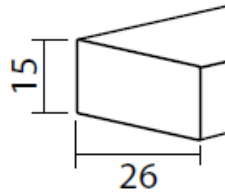

Onderlat

Spandraadbeugel