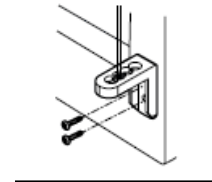

Montage: De jaloezie wordt opgehangen aan hoekbeugels. Deze kunnen zowel naar boven als naar achter gemonteerd worden, met 2 schroeven per beugel.

LET OP: Onze jaloezieën worden geleverd incl. beugels maar **excl. schroeven/pluggen**. Dit omdat voor elk materiaal (beton/hout/gips) andere schroeven/pluggen nodig zijn. We adviseren om schroeven van 4 of 5 mm te gebruiken en indien nodig de juiste plug (afhankelijk van het materiaal waar de jaloezie geïnstalleerd wordt).

Spandraad is alleen aan te raden als de jaloezie op een draaiend deel van raam / deur gemonteerd wordt.

Cassette  
(totale diepte inclusief beugel is 4,5cm)

Onderlat

Spandraadbeugel

### Berekening van de Pakkethoogte van een Bamboe 25mm jaloezie

11% van de hoogte plus 4cm ( voor de cassette en onderlat)