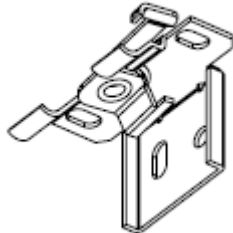

## Specificatie Bamboe jaloezieën 25mm

### Algemene informatie

Materiaal: Bamboe 25mm

Afmetingen: Breedte: van 300 mm tot 1800 mm  
Hoogte: van 400mm tot 3000mm  
Max. oppervlakte 6 m<sup>2</sup> ( met motor ook 6 m<sup>2</sup>)

Bij een breedte tot 350mm breed is de bediening gesplitst: optrekken aan de ene kant en tuimelen aan de andere kant  
Vanaf 350mm breed kiest u of u de bediening Links of Rechts wenst

Montage: De jaloezie wordt opgehangen aan hoekbeugels. Deze kunnen zowel naar boven als naar achter gemonteerd worden, met 2 schroeven per beugel.

LET OP: Onze jaloezieën worden geleverd incl. beugels maar **excl. schroeven/pluggen**. Dit omdat voor elk materiaal (beton/hout/gips) andere schroeven/pluggen nodig zijn. We adviseren om schroeven van 4 of 5 mm te gebruiken en indien nodig de juiste plug (afhankelijk van het materiaal waar de jaloezie geïnstalleerd wordt).