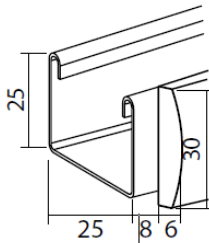

Cassette
(totale diepte inclusief beugel is 4,5cm)