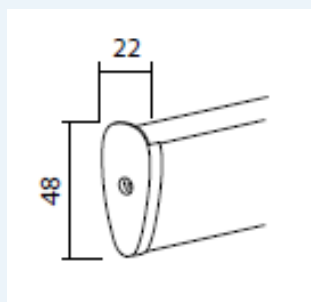

Productblad Duo rolgordijn

Algemene informatie

1. Materiaal: Stoffen: 100% Polyester
   Cassette: aluminium
2. Afmetingen: Breedte: van 400 mm tot 2200 mm
   Hoogte: van 600mm tot 2500mm
3. Bediening: Kettingkoord
4. Montage: Het Duo Rolgordijn wordt opgehangen aan hoekbeugels. Deze kunnen zowel naar boven als naar achteren gemonteerd worden.

1. Stofkleuren: Zowel in Semi-Transparant als Semi-Verduisterend verkrijgbaar. Voor kleuren, zie website
2. Profiel kleuren: Zie website

Overige informatie

Onderlat

Opties

Naast de opties op de website kunt u tegen een meerprijs ook kiezen voor o.a.

- Metalen ketting
- Elektrisch bedienbaar

Neemt u hiervoor contact op met onze klantenservice