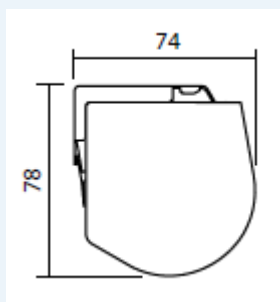

Overige informatie

Zij-aanzicht cassette