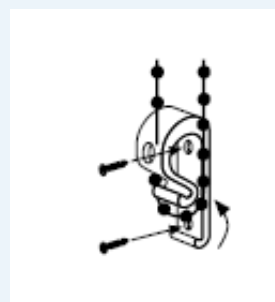

Productblad Duo rolgordijn

Algemene informatie

- Materiaal: Stoffen: 100% Polyester
Cassette: aluminium
- Afmetingen: Breedte: van 400 mm tot 2200 mm
Hoogte: van 600mm tot 2500mm
- Bediening: Kettingkoord
- Montage: Het Duo Rolgordijn wordt opgehangen aan hoekbeugels. Deze kunnen zowel naar boven als naar achteren gemonteerd worden.

- Stofkleuren: Zowel in Semi-Transparant als Semi-Verduisterend verkrijgbaar. Voor kleuren, zie website
- Profiel kleuren: Zie website

Overige informatie

Zij-aanzicht cassette

Onderlat

Koord klem

Opties

Naast de opties op de website kunt u tegen een meerprijs ook kiezen voor o.a.