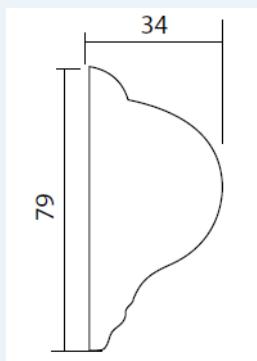

Productblad Fantazia – Rolgordijn met zijgeleiding

Algemene informatie

- Materiaal:** Stoffen: 100% Polyester
Cassette en zijprofielen: aluminium
- Afmetingen:** Breedte: van 300 mm tot 1300 mm
Hoogte: van 400mm tot 2000mm
- Bediening:** Kettingkoord
- Montage:** Op de glaslat, de cassette wordt middels twee schroeven per kant gemonteerd. De platte zijgeleiders worden d.m.v. dubbelzijdig tape geplakt.
- Stofkleuren:** Zowel in Semi-Transparant als Verduisterend verkrijgbaar. Voor kleuren, zie website
- Profiel kleuren:** Zie website

Overige informatie

Zij-aanzicht cassette

Platte zijstrips

Onderlat

- Dit product is speciaal geschikt voor houten kozijnen, de cassette wordt geschroefd op de glaslaten. De cassette steekt aan beide zijden ongeveer 15mm uit ten opzichte van het glas.
- De zijstrips zijn plat, de stof valt tussen de strips en het glas. De strip is 33mm breed, waarvan ong. 2cm over het glas steekt.
- Het Fantazia rolgordijn wordt altijd OP de dag gemonteerd
- Verduistert tot 95%