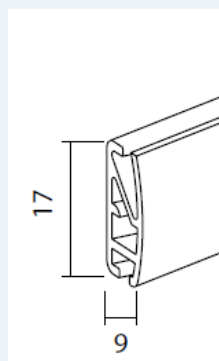

Productblad Fantazia – Rolgordijn met zijgeleiding

Algemene informatie

- Materiaal:** Stoffen: 100% Polyester
Cassette en zijprofielen: aluminium
- Afmetingen:** Breedte: van 300 mm tot 1300 mm
Hoogte: van 400mm tot 2000mm
- Bediening:** Kettingkoord
- Montage:** Op de glaslat, de cassette wordt middels twee schroeven per kant gemonteerd. De platte zijgeleiders worden d.m.v. dubbelzijdig tape geplakt.
- Stofkleuren:** Zowel in Semi-Transparant als Verduisterend verkrijgbaar. Voor kleuren, zie website
- Profiel kleuren:** Zie website

Overige informatie

Zij-aanzicht cassette

Platte zijstrips

Onderlat

- Dit product is speciaal geschikt voor houten kozijnen, de cassette wordt geschroefd op de glaslaten. De cassette steekt aan beide zijden ongeveer 15mm uit ten opzichte van het glas.
- De zijstrips zijn plat, de stof valt tussen de strips en het glas. De strip is 33mm breed, waarvan ong. 2cm over het glas steekt.
- Het Fantazia rolgordijn wordt altijd OP de dag gemonteerd
- Verduistert tot 95%