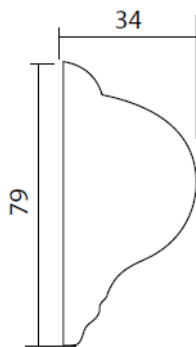

Specificatie Fantazia – Rolgordijn met zijgeleiding

Algemene informatie

Materiaal: Stoffen: 100% Polyester
Cassette en zijprofielen: aluminium

Afmetingen: Breedte: van 300 mm tot 1300 mm
Hoogte: van 400mm tot 2000mm

Bediening: Kettingkoord

Montage: Op de glaslat, de cassette wordt middels twee schroeven per kant gemonteerd. De platte zijgeleiders worden d.m.v. dubbelzijdig tape geplakt.

LET OP: Onze rolgordijnen worden geleverd incl. beugels maar **excl. schroeven/pluggen**. Dit omdat voor elk materiaal (beton/hout/gips) andere schroeven/pluggen nodig zijn. We adviseren om schroeven van 4 of 5 mm te gebruiken en indien nodig de juiste plug (afhankelijk van het materiaal waar het product geïnstalleerd wordt).

Stofkleuren: Zowel in Semi-Transparant als Verduisterend verkrijgbaar. Voor kleuren, zie website

Profiel kleuren: Zie website

Overige informatie

Zijaanzicht cassette

Platte zijstrips

Onderlat

- Dit product is speciaal geschikt voor houten kozijnen, de cassette wordt geschroefd op de glaslaten. De cassette steekt aan beide zijden ongeveer 15mm uit ten opzichte van het glas.