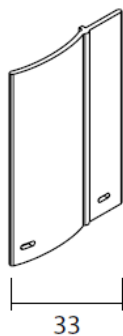

Specificatie Fantazia – Rolgordijn met zijgeleiding

Algemene informatie

Materiaal: Stoffen: 100% Polyester
Cassette en zijprofielen: aluminium

Afmetingen: Breedte: van 300 mm tot 1300 mm
Hoogte: van 400mm tot 2000mm

Bediening: Kettingkoord

Montage: Op de glaslat, de cassette wordt middels twee schroeven per kant gemonteerd. De platte zijgeleiders worden d.m.v. dubbelzijdig tape geplakt.

LET OP: Onze rolgordijnen worden geleverd incl. beugels maar **excl. schroeven/pluggen**. Dit omdat voor elk materiaal (beton/hout/gips) andere schroeven/pluggen nodig zijn. We adviseren om schroeven van 4 of 5 mm te gebruiken en indien nodig de juiste plug (afhankelijk van het materiaal waar het product geïnstalleerd wordt).

Stofkleuren: Zowel in Semi-Transparant als Verduisterend verkrijgbaar. Voor kleuren, zie website

Profiel kleuren: Zie website

Overige informatie

Zijaanzicht cassette

Platte zijstrips

Onderlat

- Dit product is speciaal geschikt voor houten kozijnen, de cassette wordt geschroefd op de glaslaten. De cassette steekt aan beide zijden ongeveer 15mm uit ten opzichte van het glas.

- De zijstrips zijn plat, de stof valt tussen de strips en het glas. De strip is 33mm breed, waarvan ong. 2cm over het glas steekt.

- Het Fantazia rolgordijn wordt altijd OP de dag gemonteerd

- Verduistert tot 95%