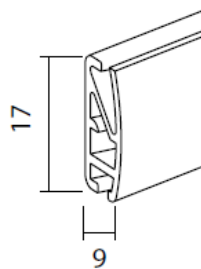

Specificatie Fantazia – Rolgordijn met zijgeleiding

Algemene informatie

Materiaal: Stoffen: 100% Polyester
Cassette en zijprofielen: aluminium

Afmetingen: Breedte: van 300 mm tot 1300 mm
Hoogte: van 400mm tot 2000mm

Bediening: Kettingkoord

Montage: Op de glaslat, de cassette wordt middels twee schroeven per kant gemonteerd. De platte zijgeleiders worden d.m.v. dubbelzijdig tape geplakt.

LET OP: Onze rolgordijnen worden geleverd incl. beugels maar **excl. schroeven/pluggen**. Dit omdat voor elk materiaal (beton/hout/gips) andere schroeven/pluggen nodig zijn. We adviseren om schroeven van 4 of 5 mm te gebruiken en indien nodig de juiste plug (afhankelijk van het materiaal waar het product geïnstalleerd wordt).

Stofkleuren: Zowel in Semi-Transparant als Verduisterend verkrijgbaar. Voor kleuren, zie website

Profiel kleuren: Zie website

Overige informatie

Zijaanzicht cassette

Platte zijstrips

Onderlat

- Dit product is speciaal geschikt voor houten kozijnen, de cassette wordt geschroefd op de glaslaten. De cassette steekt aan beide zijden ongeveer 15mm uit ten opzichte van het glas.

- De zijstrips zijn plat, de stof valt tussen de strips en het glas. De strip is 33mm breed, waarvan ong. 2cm over het glas steekt.

- Het Fantazia rolgordijn wordt altijd OP de dag gemonteerd

- Verduistert tot 95%