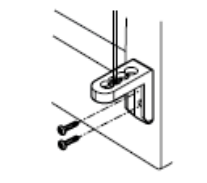

Spandraad is alleen aan te raden als de jaloezie op een draaiend deel van raam / deur gemonteerd wordt.

Cassette  
(totale diepte inclusief beugel is 4,5cm)

Onderlat

Spandraadbeugel

### Berekening van de Pakkethoogte van een Lindehout 25mm jaloezie

13% van de hoogte plus 4cm ( voor de cassette en onderlat)