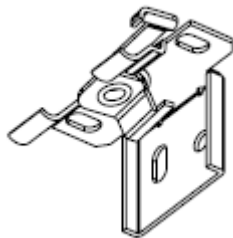

Specificatie Jaloezieën Lindehout 25mm

Algemene informatie

Materiaal: Lindehout (Basswood) 25mm

Afmetingen: Breedte: van 300 mm tot 2300 mm
Hoogte: van 400mm tot 2700mm
Max. oppervlakte 6 m² (met motor ook 6 m²)

Bij een breedte tot 350mm breed is de bediening gesplitst: optrekken aan de ene kant en tuimelen aan de andere kant
Vanaf 350mm breed kiest u of u de bediening Links of Rechts wenst

Montage: De jaloezie wordt opgehangen aan hoekbeugels. Deze kunnen zowel naar boven als naar achter gemonteerd worden, met 2 schroeven per beugel.

LET OP: Onze jaloezieën worden geleverd incl. beugels maar **excl. schroeven/pluggen**. Dit omdat voor elk materiaal (beton/hout/gips) andere schroeven/pluggen nodig zijn. We adviseren om schroeven van 4 of 5 mm te gebruiken en indien nodig de juiste plug (afhankelijk van het materiaal waar de jaloezie geïnstalleerd wordt).

Het is ook mogelijk om de jaloezie met klembeugels te bestellen (voor draaikiepramen). Neemt u hiervoor contact op met onze klantenservice.

Kleuren: Zie website

Ladderkoord: De 25mm jaloezie kan alleen uitgevoerd worden met ladderkoord

Overige informatie

De jaloezie is altijd inclusief sierlijst van hetzelfde materiaal en in dezelfde kleur.
U kiest voor IN (geen zijkanten aan de sierlijst) of OP de dag (wel zijkanten aan de sierlijst).

Spandraad is alleen aan te raden als de jaloezie op een draaiend deel van raam / deur gemonteerd wordt.