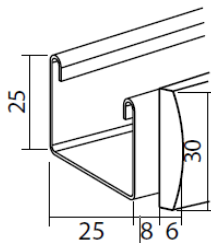

Cassette
(totale diepte inclusief beugel is 4,5cm)