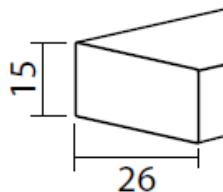

Cassette
(totale diepte inclusief beugel is 4,5cm)

Onderlat

Spandraadbeugel

Berekening van de Pakkethoogte van een Lindehout 25mm jaloezie

13% van de hoogte plus 4cm (voor de cassette en onderlat)

Aantal Ladderkoorden per jaloezie:

Breedte jaloezie (in mm)	Aantal ladderkoorden /banden en gaten	Aantal optrekkoorden
300-399	2	2
400-699	2	2
700-1299	3	3
1300-1799	4	4
1800-2300	5	4

Opties

Naast de opties op de website kunt u tegen een meerprijs ook kiezen voor o.a.

- Extra of langere sierlijsten
- Elektrisch bedienbare jaloezie
- Klembeugels voor draai-kiepramen

Neemt u hiervoor contact op met onze klantenservice