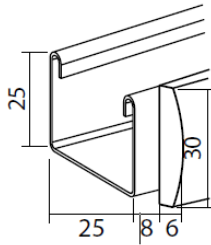

Specificatie Jaloezieën Lindehout 25mm

Algemene informatie

Materiaal: Lindehout (Basswood) 25mm

Afmetingen: Breedte: van 300 mm tot 2300 mm
Hoogte: van 400mm tot 2700mm
Max. oppervlakte 6 m2 (met motor ook 6 m2)

Bij een breedte tot 350mm breed is de bediening gesplitst: optrekken aan de ene kant en tuimelen aan de andere kant
Vanaf 350mm breed kiest u of u de bediening Links of Rechts wenst

Montage: De jaloezie wordt opgehangen aan hoekbeugels. Deze kunnen zowel naar boven als naar achter gemonteerd worden, met 2 schroeven per beugel.

Overige informatie

De jaloezie is altijd inclusief sierlijst van hetzelfde materiaal en in dezelfde kleur.
U kiest voor IN (geen zijkanten aan de sierlijst) of OP de dag (wel zijkanten aan de sierlijst).

Spandraad is alleen aan te raden als de jaloezie op een draaiend deel van raam / deur gemonteerd wordt.

Cassette
(totale diepte inclusief beugel is 4,5cm)

Onderlat

Spandraadbeugel

Berekening van de Pakkethoogte van een Lindehout 25mm jaloezie