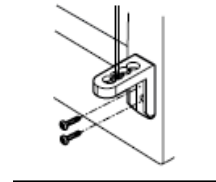

Spandraad is alleen aan te raden als de jaloezie op een draaiend deel van raam / deur gemonteerd wordt.

Cassette
(totale diepte inclusief beugel is 4,5cm)

Onderlat

Spandraadbeugel

Berekening van de Pakkethoogte van een Lindehout 25mm jaloezie

13% van de hoogte plus 4cm (voor de cassette en onderlat)

Aantal Ladderkoorden per jaloezie:

Breedte jaloezie (in mm)	Aantal ladderkoorden /banden en gaten	Aantal optrekkoorden
300-399	2	2
400-699	2	2
700-1299	3	3
1300-1799	4	4
1800-2300	6	4