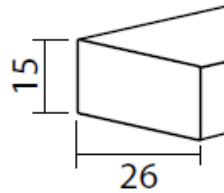

Specificatie Jaloezieën Lindehout 25mm

Algemene informatie

Materiaal: Lindehout (Basswood) 25mm

Afmetingen: Breedte: van 300 mm tot 2300 mm
Hoogte: van 400mm tot 2700mm
Max. oppervlakte 6 m2 (met motor ook 6 m2)

Overige informatie

De jaloezie is altijd inclusief sierlijst van hetzelfde materiaal en in dezelfde kleur.
U kiest voor IN (geen zijkanten aan de sierlijst) of OP de dag (wel zijkanten aan de sierlijst).

Spandraad is alleen aan te raden als de jaloezie op een draaiend deel van raam / deur gemonteerd wordt.

Cassette
(totale diepte inclusief beugel is 4,5cm)

Onderlat

Spandraadbeugel

Berekening van de Pakkethoogte van een Lindehout 25mm jaloezie