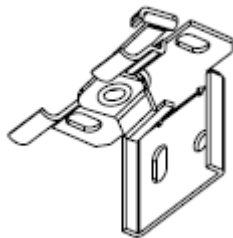

Specificatie Jaloezieën Lindehout 25mm

Algemene informatie

Materiaal: Lindehout (Basswood) 25mm

Afmetingen: Breedte: van 300 mm tot 2300 mm
Hoogte: van 400mm tot 2700mm
Max. oppervlakte 6 m2 (met motor ook 6 m2)

Bij een breedte tot 350mm breed is de bediening gesplitst: optrekken aan de ene kant en tuimelen aan de andere kant
Vanaf 350mm breed kiest u of u de bediening Links of Rechts wenst

Montage: De jaloezie wordt opgehangen aan hoekbeugels. Deze kunnen zowel naar boven als naar achter gemonteerd worden, met 2 schroeven per beugel.

LET OP: Onze jaloezieën worden geleverd incl. beugels maar **excl. schroeven/pluggen**. Dit omdat voor elk materiaal (beton/hout/gips) andere schroeven/pluggen nodig zijn. We adviseren om schroeven van 4 of 5 mm te gebruiken en indien nodig de juiste plug (afhankelijk van het materiaal waar de jaloezie geïnstalleerd wordt).

Het is ook mogelijk om de jaloezie met klembeugels te bestellen (voor draaikiepramen). Neemt u hiervoor contact op met onze klantenservice.

Kleuren: Zie website

Ladderkoord: De 25mm jaloezie kan alleen uitgevoerd worden met ladderkoord

Overige informatie

De jaloezie is altijd inclusief sierlijst van hetzelfde materiaal en in dezelfde kleur.
U kiest voor IN (geen zijkanten aan de sierlijst) of OP de dag (wel zijkanten aan de sierlijst).

Spandraad is alleen aan te raden als de jaloezie op een draaiend deel van raam / deur gemonteerd wordt.