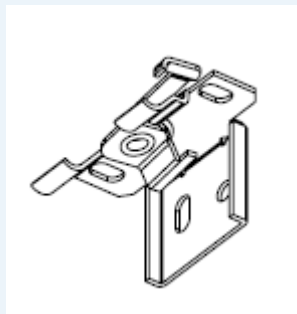

### Algemene informatie

Materiaal: Lindehout (Basswood) 25mm

Afmetingen: Breedte: van 300 mm tot 2300 mm  
Hoogte: van 400mm tot 2700mm  
Max. oppervlakte 6 m<sup>2</sup> ( met motor ook 6 m<sup>2</sup>)

Bij een breedte tot 350mm breed is de bediening gesplitst: optrekken aan de ene kant en tuimelen aan de andere kant  
Vanaf 350mm breed kiest u of u de bediening Links of Rechts wenst

Montage: De jaloezie wordt opgehangen aan hoekbeugels. Deze kunnen zowel naar boven als naar achter gemonteerd worden, met 2 schroeven per beugel