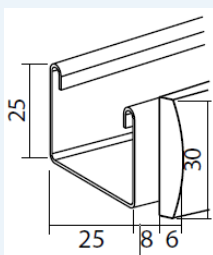

Overige informatie

De jaloezie is altijd inclusief sierlijst van hetzelfde materiaal en in dezelfde kleur.

U kiest voor IN (geen zijkanten aan de sierlijst) of OP de dag (wel zijkanten aan de sierlijst).

Spandraad is alleen aan te raden als de jaloezie op een draaiend deel van raam / deur gemonteerd wordt

Cassette
(totale diepte inclusief beugel is 4,5cm)