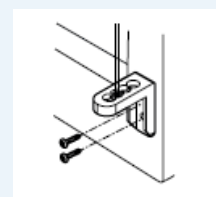

Spandraad is alleen aan te raden als de jaloezie op een draaiend deel van raam / deur gemonteerd wordt

Cassette  
(totale diepte inclusief beugel is 4,5cm)

Onderlat

Spandraadbeugel

### Berekening van de Pakkethoogte van een Lindehout 25mm jaloezie

13% van de hoogte plus 4cm ( voor de cassette en onderlat)