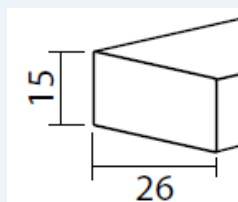

Productblad Lindehout 25mm

Algemene informatie

Materiaal: Lindehout (Basswood) 25mm

Afmetingen: Breedte: van 300 mm tot 2300 mm
Hoogte: van 400mm tot 2700mm
Max. oppervlakte 6 m² (met motor ook 6 m²)

Bij een breedte tot 350mm breed is de bediening gesplitst: optrekken aan de ene kant en tuimelen aan de andere kant
Vanaf 350mm breed kiest u of u de bediening Links of Rechts wenst

Montage: De jaloezie wordt opgehangen aan hoekbeugels. Deze kunnen zowel naar boven als naar achter gemonteerd worden, met 2 schroeven per beugel

Het is ook mogelijk om de jaloezie met klembeugels te bestellen (voor draaikiepramen). Neemt u hiervoor contact op met onze klantenservice.

Kleuren: Zie website

Ladderkoord: De 25mm jaloezie kan alleen uitgevoerd worden met ladderkoord

Overige informatie

De jaloezie is altijd inclusief sierlijst van hetzelfde materiaal en in dezelfde kleur.

U kiest voor IN (geen zijkanten aan de sierlijst) of OP de dag (wel zijkanten aan de sierlijst).

Spandraad is alleen aan te raden als de jaloezie op een draaiend deel van raam / deur gemonteerd wordt

Cassette
(totale diepte inclusief beugel is 4,5cm)

Onderlat

Spandraadbeugel