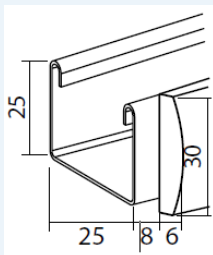

Productblad Lindehout 25mm

Algemene informatie

Materiaal: Lindehout (Basswood) 25mm

Afmetingen: Breedte: van 300 mm tot 2300 mm
Hoogte: van 400mm tot 2700mm
Max. oppervlakte 6 m² (met motor ook 6 m²)

Bij een breedte tot 350mm breed is de bediening gesplitst: optrekken aan de ene kant en tuimelen aan de andere kant
Vanaf 350mm breed kiest u of u de bediening Links of Rechts wenst

Kleuren: Zie website

Ladderkoord: De 25mm jaloezie kan alleen uitgevoerd worden met ladderkoord

Overige informatie

De jaloezie is altijd inclusief sierlijst van hetzelfde materiaal en in dezelfde kleur.

U kiest voor IN (geen zijkanten aan de sierlijst) of OP de dag (wel zijkanten aan de sierlijst).

Spandraad is alleen aan te raden als de jaloezie op een draaiend deel van raam / deur gemonteerd wordt

Cassette
(totale diepte inclusief beugel is 4,5cm)

Onderlat

Spandraadbeugel

Berekening van de Pakkethoogte van een Lindehout 25mm jaloezie