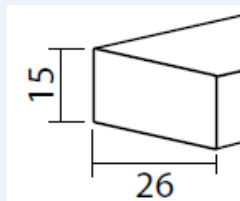

Productblad Lindehout 25mm

Algemene informatie

Materiaal: Lindehout (Basswood) 25mm

Afmetingen: Breedte: van 300 mm tot 2300 mm
Hoogte: van 400mm tot 2700mm
Max. oppervlakte 6 m² (met motor ook 6 m²)

Bij een breedte tot 350mm breed is de bediening gesplitst: optrekken aan de ene kant en tuimelen aan de andere kant
Vanaf 350mm breed kiest u of u de bediening Links of Rechts wenst

Kleuren: Zie website

Ladderkoord: De 25mm jaloezie kan alleen uitgevoerd worden met ladderkoord

Overige informatie

De jaloezie is altijd inclusief sierlijst van hetzelfde materiaal en in dezelfde kleur.

U kiest voor IN (geen zijkanten aan de sierlijst) of OP de dag (wel zijkanten aan de sierlijst).

Spandraad is alleen aan te raden als de jaloezie op een draaiend deel van raam / deur gemonteerd wordt

Cassette
(totale diepte inclusief beugel is 4,5cm)

Onderlat

Spandraadbeugel

Berekening van de Pakkethoogte van een Lindehout 25mm jaloezie