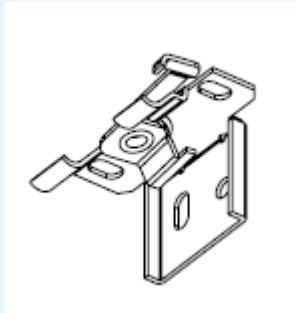

Productblad Lindehout 25mm

Algemene informatie

Materiaal: Lindehout (Basswood) 25mm

Afmetingen: Breedte: van 300 mm tot 2300 mm
Hoogte: van 400mm tot 2700mm
Max. oppervlakte 6 m² (met motor ook 6 m²)

Bij een breedte tot 350mm breed is de bediening gesplitst: optrekken aan de ene kant en tuimelen aan de andere kant
Vanaf 350mm breed kiest u of u de bediening Links of Rechts wenst

Montage: De jaloezie wordt opgehangen aan hoekbeugels. Deze kunnen zowel naar boven als naar achter gemonteerd worden, met 2 schroeven per beugel

Het is ook mogelijk om de jaloezie met klembeugels te bestellen (voor draai- kiepramen). Neemt u hiervoor contact op met onze klantenservice.

Spandraad is alleen aan te raden als de jaloezie op een draaiend deel van raam / deur gemonteerd wordt

Cassette
(totale diepte inclusief beugel is 4,5cm)

Onderlat

Spandraadbeugel

Berekening van de Pakkethoogte van een Lindehout 25mm jaloezie