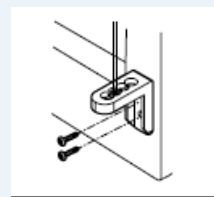

Productblad Lindehout 25mm

Algemene informatie

Materiaal: Lindehout (Basswood) 25mm

Afmetingen: Breedte: van 300 mm tot 2300 mm
Hoogte: van 400mm tot 2700mm
Max. oppervlakte 6 m² (met motor ook 6 m²)

Bij een breedte tot 350mm breed is de bediening gesplitst: optrekken aan de ene kant en tuimelen aan de andere kant
Vanaf 350mm breed kiest u of u de bediening Links of Rechts wenst

Montage: De jaloezie wordt opgehangen aan hoekbeugels. Deze kunnen zowel naar boven als naar achter gemonteerd worden, met 2 schroeven per beugel

Het is ook mogelijk om de jaloezie met klembeugels te bestellen (voor draai- kiepramen). Neemt u hiervoor contact op met onze klantenservice.

Spandraad is alleen aan te raden als de jaloezie op een draaiend deel van raam / deur gemonteerd wordt

Cassette
(totale diepte inclusief beugel is 4,5cm)

Onderlat

Spandraadbeugel

Berekening van de Pakkethoogte van een Lindehout 25mm jaloezie

13% van de hoogte plus 4cm (voor de cassette en onderlat)

Aantal Ladderkoorden per jaloezie:

Breedte jaloezie (in mm)	Aantal ladderkoorden
300-399	2
400-699	2
700-1299	3
1300-1799	4
1800-2300	5

Opties

Naast de opties op de website kunt u tegen een meerprijs ook kiezen voor o.a.