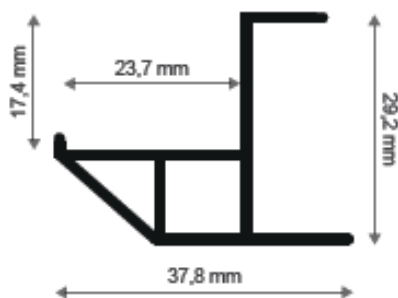

Specificatie Latende (EasyFrame)

Algemene informatie

Materiaal: Aluminium 25mm jaloezie in een frame van aluminium (montage zonder schroeven en boren).

Afmetingen: Breedte: min. 300mm, max. 1600mm
Hoogte: min. 300mm, max. 2000mm

Montage: Product wordt compleet voormonteerd aangeleverd.
Bevestiging met dubbelzijdig magneet- en staalband band op de glaslatten (inclusief ontvetter en primer). Geen schroeven of boor nodig!

Kleuren frame: RAL 9016 – Verkeerswit
RAL 9010 – Zuiverwit
RAL 9001 - Crème wit
RAL 7016 – Antracietgrijs
RAL 9005 – Zwartgrijs
Overige RAL kleuren tegen een meerprijs van € 85,- mogelijk

Bediening: Kantelen middels een bedieningsstok. Omhoog en omlaag bewegen middels een greeplijst.

Kleuren stoffen: zie website

Overige informatie

Doorsnede profiel:

Normaal glas = HR ++

Triple glas = HR +++