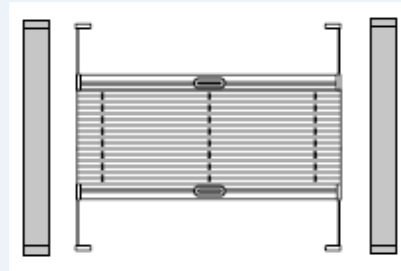

#### Algemene informatie

Materiaal: Stoffen: 100% Polyester  
Profiel: aluminium

Afmetingen: **TopDown-BottomUp Handgreep**  
Breedte: van 300 mm tot 1300mm  
Hoogte: van 400mm tot 2800mm

#### **Dakraam TopDown-BottomUp Handgreep**

Breedte: van 300 mm tot 1200mm  
Hoogte: van 400mm tot 1800mm

Breedte van de plooi: Plissé - 20mm, Honingraat Plissé - 25mm

Bediening: **TopDown-BottomUp Handgreep**  
ingespannen

**Dakraam TopDown-BottomUp Handgreep**  
ingespannen met zijprofielen

Montage: Geschroefd, zie montage-instructies

Stofkleuren: Zowel in Semi-Transparant als Verduisterend verkrijgbaar. Voor kleuren, zie website

Profiel kleuren: Zie website

Afmeting boven- en onderprofiel: Diepte 23mm, Hoogte 18mm  
Breedte zijprofielen (alleen bij Dakraam variant): 3,5 cm