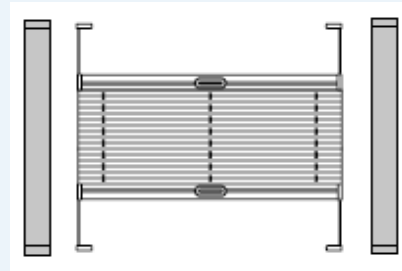

Productblad (Honingraat)Plissé handgreep

TopDown-BottomUp & Dakraam Plisségordijn

Algemene informatie

Materiaal: Stoffen: 100% Polyester
Profiel: aluminium

Afmetingen: **TopDown-BottomUp Handgreep**
Breedte: van 300 mm tot 1200mm
Hoogte: van 400mm tot 2800mm

Dakraam TopDown-BottomUp Handgreep

Breedte: van 300 mm tot 1200mm
Hoogte: van 400mm tot 1800mm

Breedte van de plooi: Plissé - 20mm, Honingraat Plissé - 25mm

Bediening: **TopDown-BottomUp Handgreep**
ingespannen

Dakraam TopDown-BottomUp Handgreep
ingespannen met zijprofielen

Montage: Geschroefd, zie montage-instructies
LET OP; dat de raamdecoratie bij HR++ en HR+++ niet te dicht tegen het glas wordt geplaatst om glasbreuk te voorkomen, met name bij donkere kleuren. Dit kun je voorkomen door de raamdecoratie op de dag te monteren in plaats van tussen de glaslat / kozijn.

Stofkleuren: Zowel in Semi-Transparant als Verduisterend verkrijgbaar. Voor kleuren, zie website

Profiel kleuren: Zie website

Afmeting boven- en onderprofiel: Diepte 23mm, Hoogte 18mm
Breedte zijprofielen (alleen bij Dakraam variant): 3,5 cm