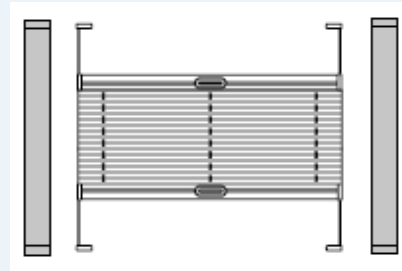

#### Algemene informatie

Materiaal: Stoffen: 100% Polyester  
Profiel: aluminium

Afmetingen: **TopDown-BottomUp Handgreep**  
Breedte: van 300 mm tot 1200mm  
Hoogte: van 400mm tot 2800mm

#### **Dakraam TopDown-BottomUp Handgreep**

Breedte: van 300 mm tot 1200mm  
Hoogte: van 400mm tot 1800mm

Breedte van de plooi: Plissé - 20mm, Honingraat Plissé - 25mm

Bediening: **TopDown-BottomUp Handgreep**  
ingespannen

**Dakraam TopDown-BottomUp Handgreep**  
ingespannen met zijprofielen

Montage: Geschroefd, zie montage-instructies

Stofkleuren: Zowel in Semi-Transparant als Verduisterend verkrijgbaar. Voor kleuren, zie website

Profiel kleuren: Zie website

Afmeting boven- en onderprofiel: Diepte 23mm, Hoogte 18mm  
Breedte zijprofielen (alleen bij Dakraam variant): 3,5 cm