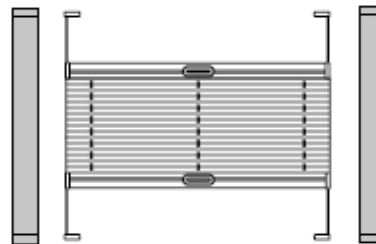

Specificatie (Honingraat) Plissé handgreep

TopDown-BottomUp & Dakraam Plisségordijn

Algemene informatie

Materiaal: Stoffen: 100% Polyester
Profiel: aluminium

Afmetingen: **TopDown-BottomUp Handgreep**
Breedte: van 300 mm tot 1200mm
Hoogte: van 400mm tot 2800mm

Dakraam TopDown-BottomUp Handgreep

Breedte: van 300 mm tot 1200mm
Hoogte: van 400mm tot 1800mm

Breedte van de plooi: Plissé - 20mm, Honingraat Plissé - 25mm

Bediening: **TopDown-BottomUp Handgreep** ingespannen **Dakraam TopDown-BottomUp Handgreep** ingespannen met zijprofielen

Montage: Geschroefd. Incl. schroeven en beugels. Zie montage-instructies.

LET OP; dat de raamdecoratie bij HR++ en HR+++ niet te dicht tegen het glas wordt geplaatst om glasbreuk te voorkomen, met name bij donkere kleuren. Dit kun je voorkomen door de raamdecoratie op de dag te monteren in plaats van tussen de glaslat / kozijn.

Stofkleuren: Zowel in Semi-Transparant als Verduisterend verkrijgbaar. Voor kleuren, zie website

Profiel kleuren: Zie website

Afmeting boven- en onderprofiel: Diepte 23mm, Hoogte 18mm
Breedte zijprofielen (alleen bij Dakraam variant): 3,5 cm