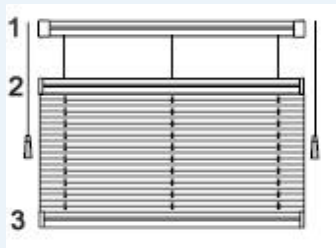

#### Algemene informatie

Materiaal: Stoffen: 100% Polyester  
Profiel: aluminium

Afmetingen: **Plissé stoffen:**  
Breedte: van 300 mm tot 2000mm  
Hoogte: van 400mm tot 2800mm

**Honingraat Plissé stoffen:**  
Breedte: van 300 mm tot 2500mm  
Hoogte: van 400mm tot 2800mm

Breedte van de plooi: Plissé - 20mm, Honingraat Plissé - 25mm

Bediening: **TopDown-BottomUp koordbediening** vrijhangend **Rolgordijn variant koordbediening** vrijhangend, alleen BottomUp

Montage: Geschroefd, zie montage-instructies

Stofkleuren: Zowel in Semi-Transparant als Verduisterend verkrijgbaar. Voor kleuren, zie website

Profiel kleuren: Zie website

Afmeting vast profiel (nr 1 op het plaatje): Diepte 38mm, Hoogte 15mm

Afmeting bewegende profielen (nr 2 & 3 op plaatje): Diepte 23mm, Hoogte 18mm