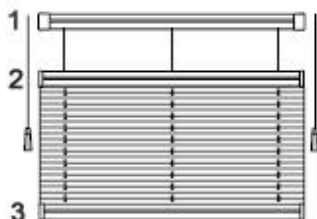

Specificatie (Honingraat)Plissé met koordbediening

TopDown-BottomUp & Rolgordijn variant

Algemene informatie

Materiaal: Stoffen: 100% Polyester
Profiel: aluminium

Afmetingen: **Plissé stoffen:**
Breedte: van 300 mm tot 2000mm
Hoogte: van 400mm tot 2800mm

Honingraat Plissé stoffen:
Breedte: van 300 mm tot 2500mm
Hoogte: van 400mm tot 2800mm

Breedte van de plooi: Plissé - 20mm, Honingraat Plissé - 25mm

Bediening: **TopDown-BottomUp koordbediening** **Rolgordijn variant**
koordbediening vrijhangend vrijhangend, alleen BottomUp

Montage: Geschroefd. Incl. schroeven en beugels. Zie montage-instructies.

Stofkleuren: Zowel in Semi-Transparant als Verduisterend verkrijgbaar.

Profiel kleuren: Zie website

Afmeting vast profiel (nr 1 op het plaatje): Diepte 38mm, Hoogte 15mm

Afmeting bewegende profielen (nr 2 & 3 op plaatje): Diepte 23mm, Hoogte 18mm

Overige informatie

Wasvoorschriften: afnemen met een vochtige doek

Opties

Naast de opties op de website kunt u tegen een meerprijs ook kiezen voor o.a.