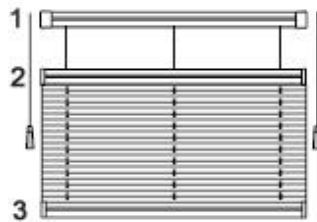

Specificatie (Honingraat)Plissé met koordbediening

TopDown-BottomUp & Rolgordijn variant

Algemene informatie

Materiaal: Stoffen: 100% Polyester
Profiel: aluminium

Afmetingen: **Plissé stoffen:**
Breedte: van 300 mm tot 2000mm
Hoogte: van 400mm tot 2800mm

Honingraat Plissé stoffen:
Breedte: van 300 mm tot 2250mm
Hoogte: van 400mm tot 2800mm

Breedte van de plooi: Plissé - 20mm, Honingraat Plissé - 25mm

Bediening: **TopDown-BottomUp koordbediening** **Rolgordijn variant**
koordbediening vrijhangend vrijhangend, alleen BottomUp

Montage: Geschroefd. Incl. schroeven en beugels. Zie montage-instructies.

Stofkleuren: Zowel in Semi-Transparant als Verduisterend verkrijgbaar.

Profiel kleuren: Zie website

Afmeting vast profiel (nr 1 op het plaatje): Diepte 38mm, Hoogte 15mm

Afmeting bewegende profielen (nr 2 & 3 op plaatje): Diepte 23mm, Hoogte 18mm

Overige informatie

Wasvoorschriften: afnemen met een vochtige doek

Opties

Naast de opties op de website kunt u tegen een meerprijs ook kiezen voor o.a.