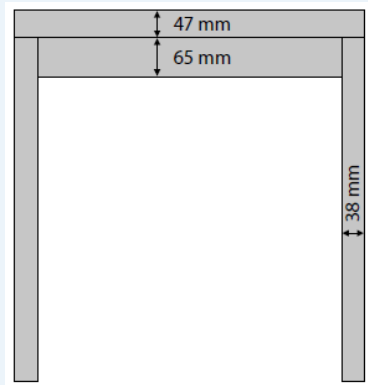

Productblad Raamhor

Algemene informatie

Materiaal: Aluminium

Afmetingen: Breedte: van 600mm tot 1600mm
Hoogte: van 1000mm tot 2400mm

Montage: Geschroefd, zie montage-instructies
De raamhor is geschikt voor zowel binnen- als buitenmontage

Bediening: Geïntegreerde trekbalen, product sluit via een Easy-Click systeem

Kleuren frame: RAL 9016 – Verkeerswit
RAL 7016 – Antracietgrijs

Kleur gaas: grijs

Voorraanzicht

Afmeting profielen

Zij-aanzicht

Doorsnede profiel