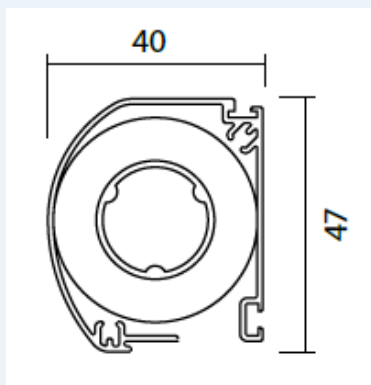

Productblad Raamhor

Algemene informatie

Materiaal: Aluminium

Afmetingen: Breedte: van 600mm tot 1600mm
Hoogte: van 1000mm tot 2400mm

Montage: Geschroefd, zie montage-instructies
De raamhor is geschikt voor zowel binnen- als buitenmontage

Bediening: Geïntegreerde trekbalen, product sluit via een Easy-Click systeem

Kleuren frame: RAL 9016 – Verkeerswit
RAL 7016 – Antracietgrijs

Kleur gaas: grijs

Voorraanzicht

Afmeting profielen

Zij-aanzicht

Doorsnede profiel