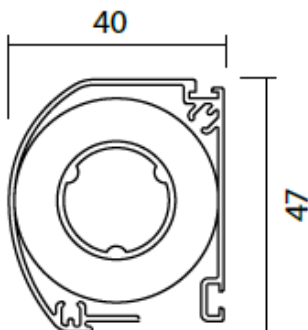

Specificatie Raamhor

Algemene informatie

Materiaal: Aluminium

Afmetingen: Breedte: van 600mm tot 1600mm
Hoogte: van 1000mm tot 2400mm

Montage: Geschroefd, zie montage-instructies
De raamhor is geschikt voor zowel binnen- als buitenmontage

Bediening: Geïntegreerde trekbalen, product sluit via een Easy-Click systeem

Kleuren frame: Wit
Antraciet

Kleur gaas: grijs

Vooraanzicht

Afmeting profielen

Zijaanzicht

Doorsnede profiel