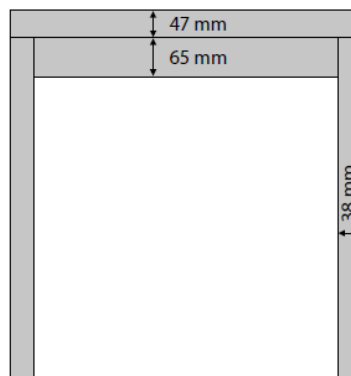

Specificatie Raamhor

Algemene informatie

Materiaal: Aluminium

Afmetingen: Breedte: van 600mm tot 1600mm
Hoogte: van 1000mm tot 2400mm

Montage: Geschroefd, zie montage-instructies
De raamhor is geschikt voor zowel binnen- als buitenmontage

Bediening: Geïntegreerde trekbalen, product sluit via een Easy-Click systeem

Kleuren frame: Wit
Antraciet

Kleur gaas: grijs

Vooraanzicht

Afmeting profielen

Zijaanzicht

Doorsnede profiel